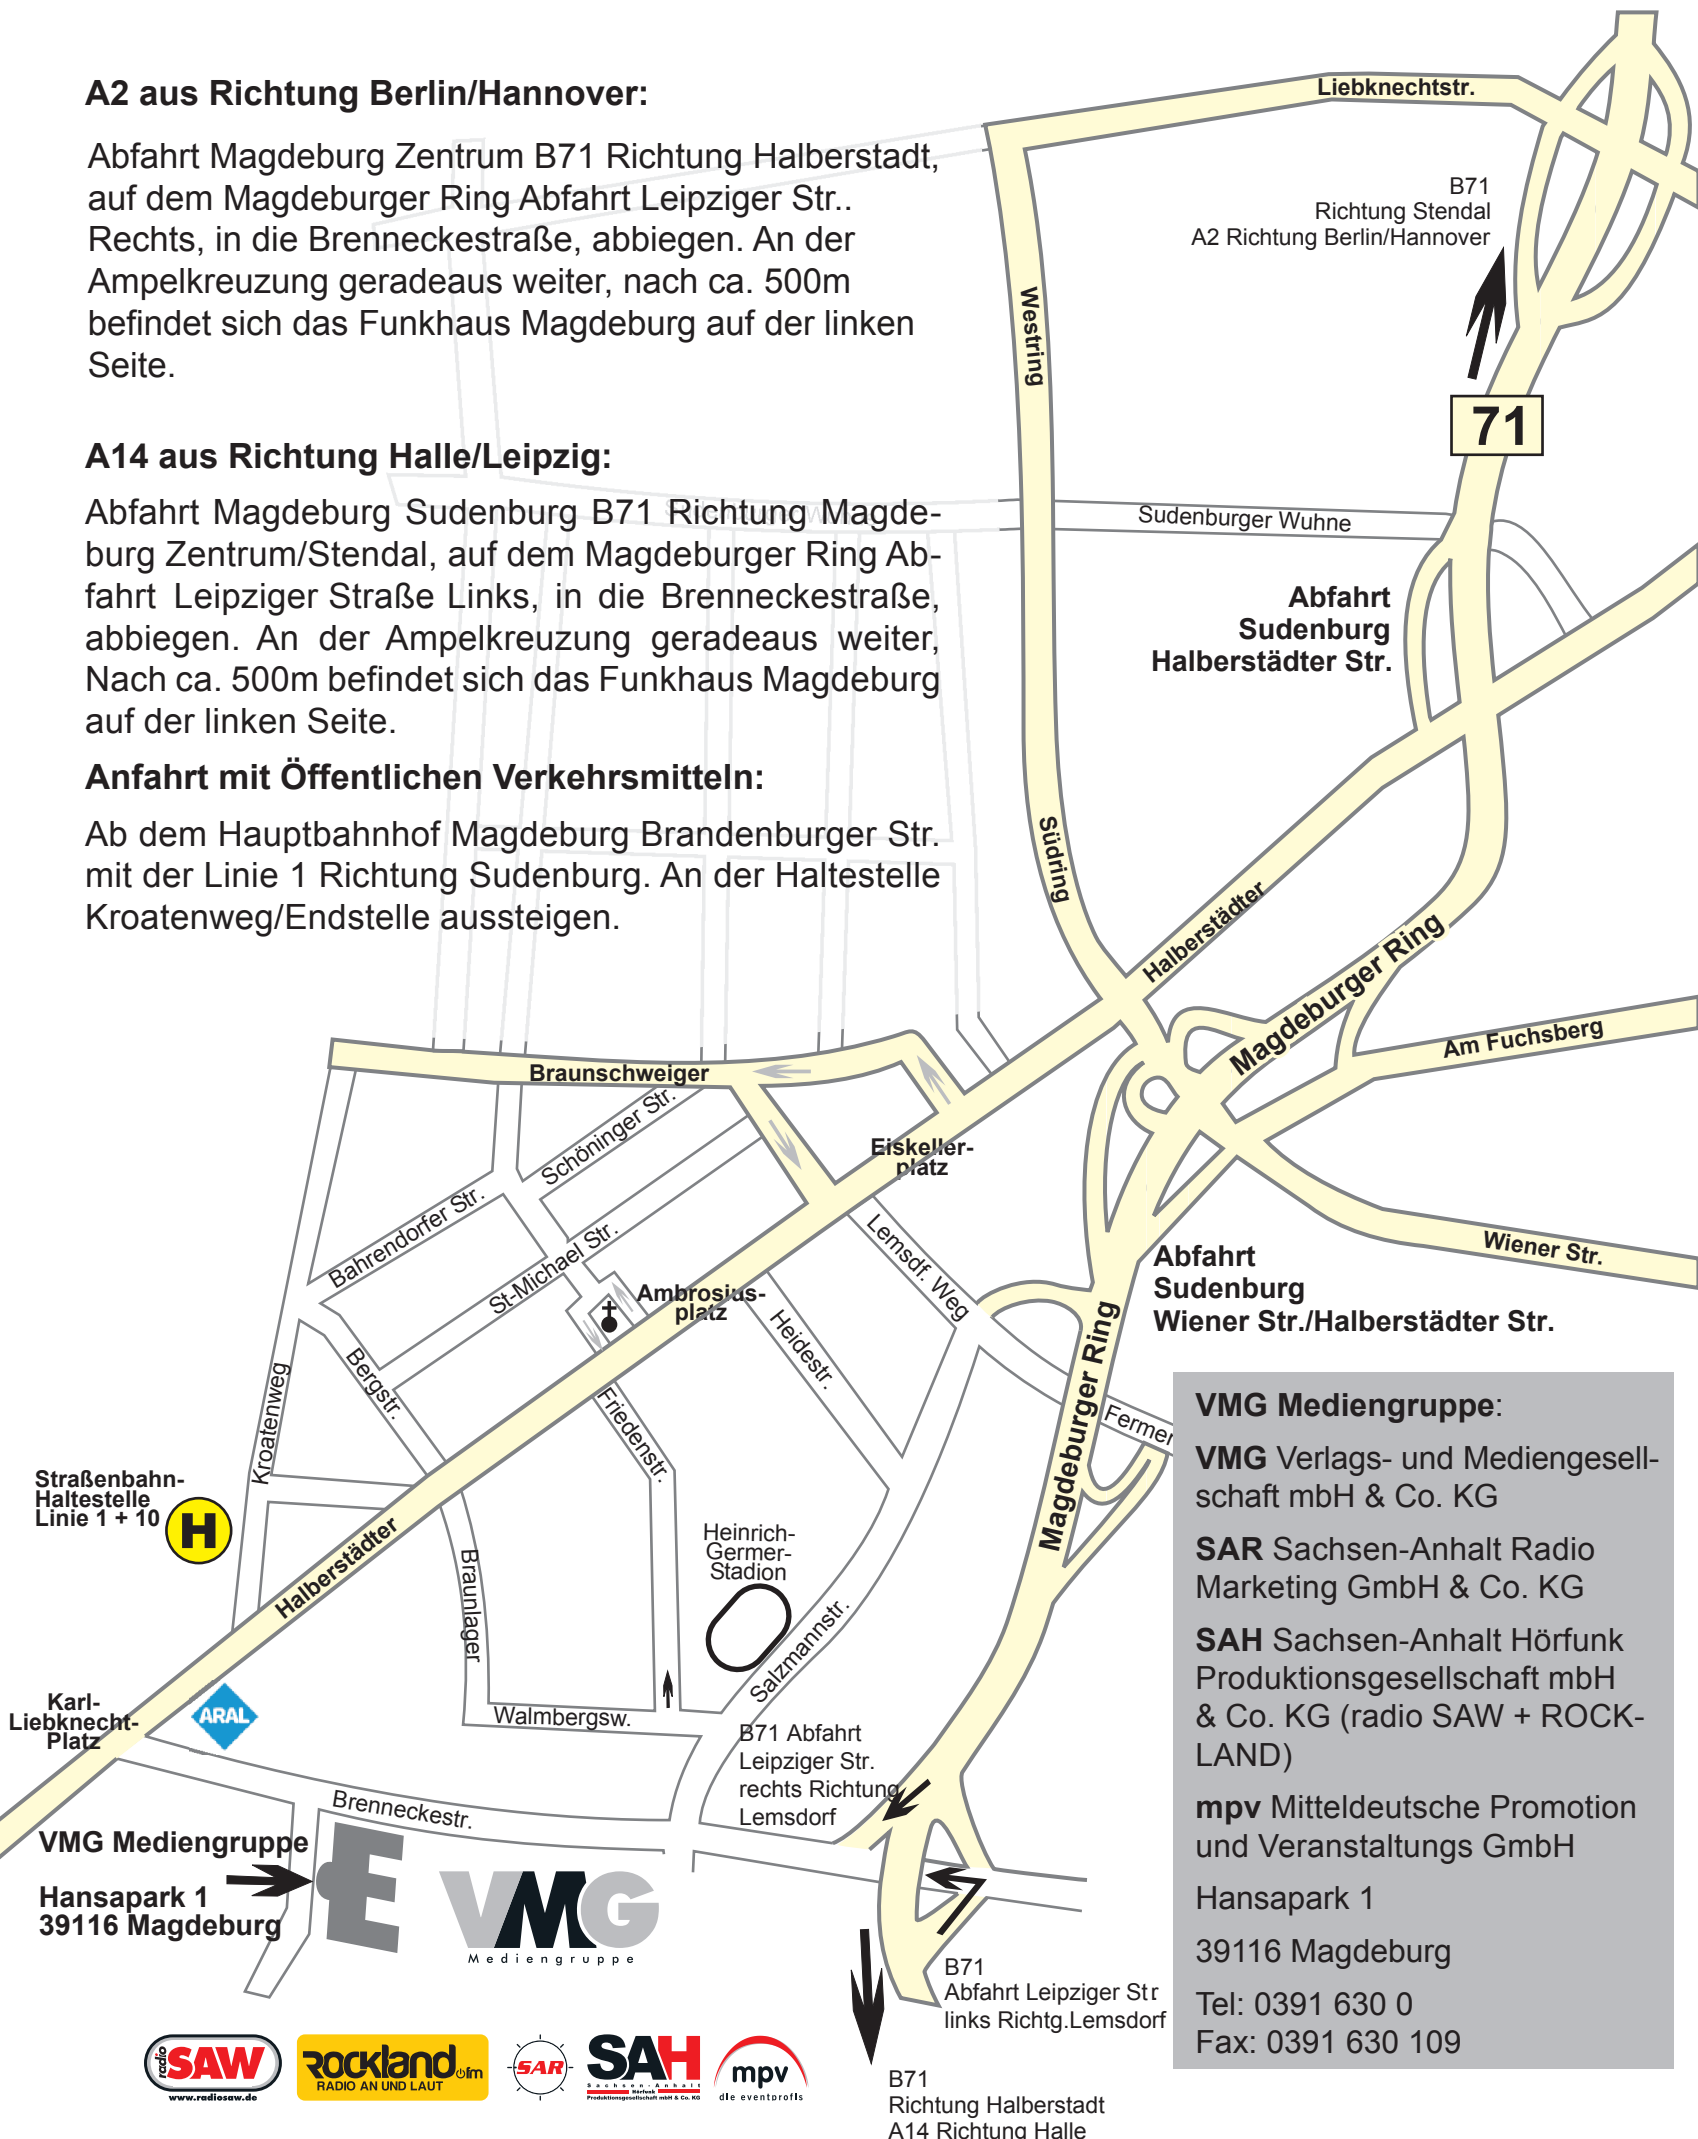

A2 aus Richtung Berlin/Hannover:

Abfahrt Magdeburg Zentrum B71 Richtung Halberstadt, auf dem Magdeburger Ring Abfahrt Leipziger Str.. Rechts, in die Brenneckestraße, abbiegen. An der Ampelkreuzung geradeaus weiter, nach ca. 500m befindet sich das Funkhaus Magdeburg auf der linken Seite.

A14 aus Richtung Halle/Leipzig:

Abfahrt Magdeburg Sudenburg B71 Richtung Magdeburg Zentrum/Stendal, auf dem Magdeburger Ring Abfahrt Leipziger Straße Links, in die Brenneckestraße, abbiegen. An der Ampelkreuzung geradeaus weiter, Nach ca. 500m befindet sich das Funkhaus Magdeburg auf der linken Seite.

Anfahrt mit Öffentlichen Verkehrsmitteln:

Ab dem Hauptbahnhof Magdeburg Brandenburger Str. mit der Linie 1 Richtung Sudenburg. An der Haltestelle Kroatenweg/Endstelle aussteigen.

VMG Mediengruppe:

VMG Verlags- und Mediengesellschaft mbH & Co. KG